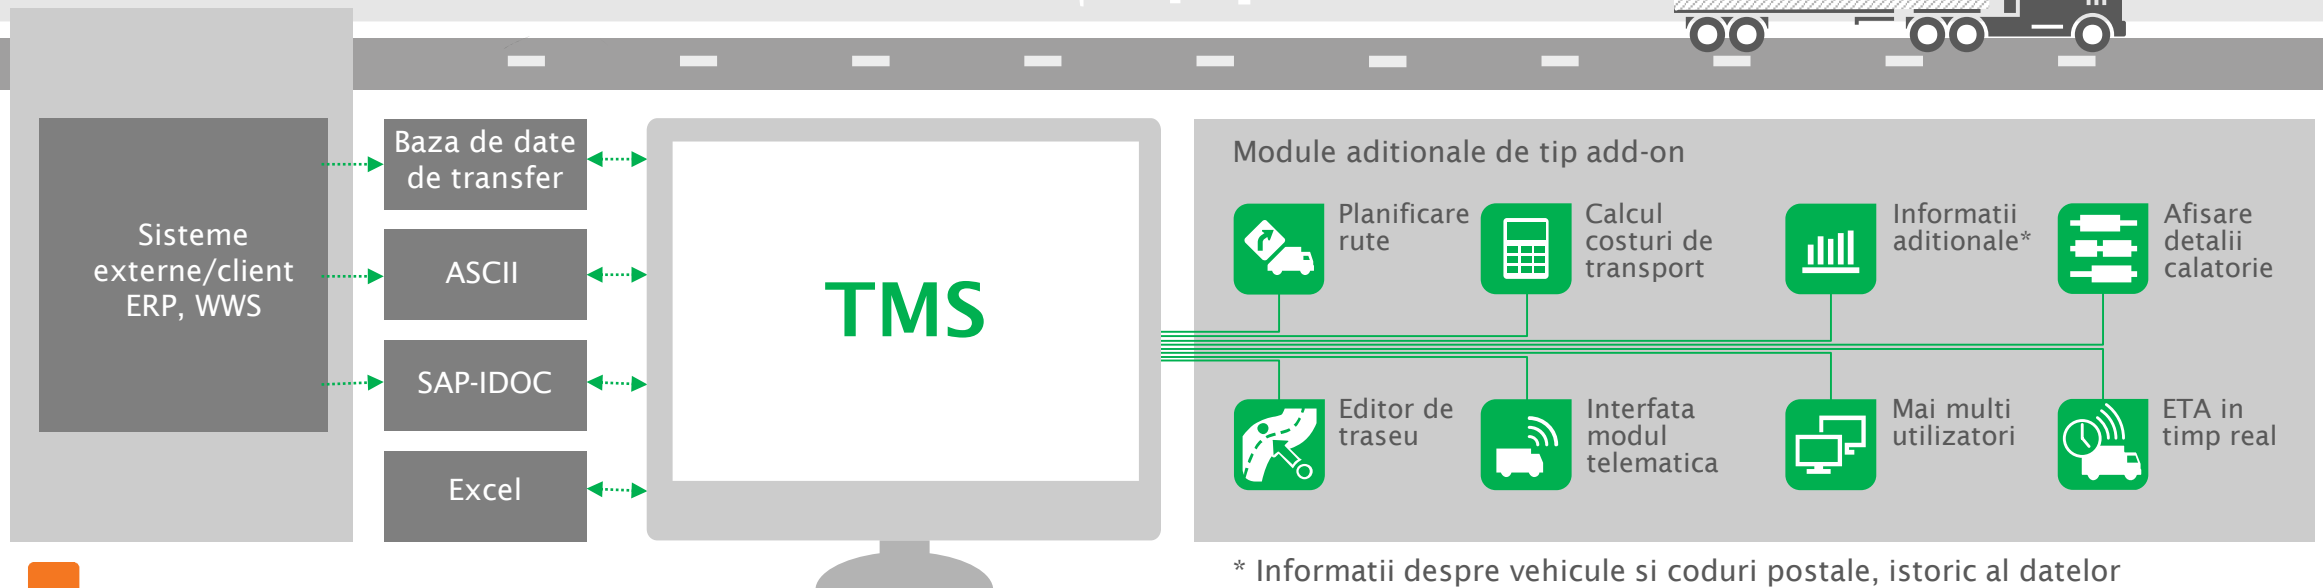

7. CONEXIUNE LA SISTEME DE TELEMATICA

Cu solutia TMS de la Senior Software, rutele pot fi transferate catre **sistemele de telematica** si apoi direct catre vehicul.

- › Comunicare transparenta intre sofer si dispecer
- › Informatii despre starea livrarii oferite in timp real
- › Situatii la zi a rutelor si vehiculelor
- › Interventie rapida in caz de deviere de la traseu

8. DETALIILE CALATORIEI SUNT DISPONIBILE INTREGII ORGANIZATII PRIN *TRIP DISPLAY*

Modulul de tip add-on *Trip Display* afiseaza rezultatele obtinute din TMS oriunde in cadrul retelei companiei.

- > Afisarea clara a informatiilor relevante, e.g. calatorii, puncte de livrare, vehicule si date despre momentul livrarii
- > Transparenta datelor in intreaga companie, cum ar fi in zonele de vanzari sau servicii clienti
- > Un proces complet de asistenta clienti, prin furnizarea rapida a informatiilor

9. COMPATIBILITATE OFERITA DE STRUCTURA MODULARA

Solutia TMS de la Senior Software beneficiaza de un **design modular**, care poate fi adaptat planificarii sarcinilor complexe, precum si proceselor si sistemelor specifice companiei.