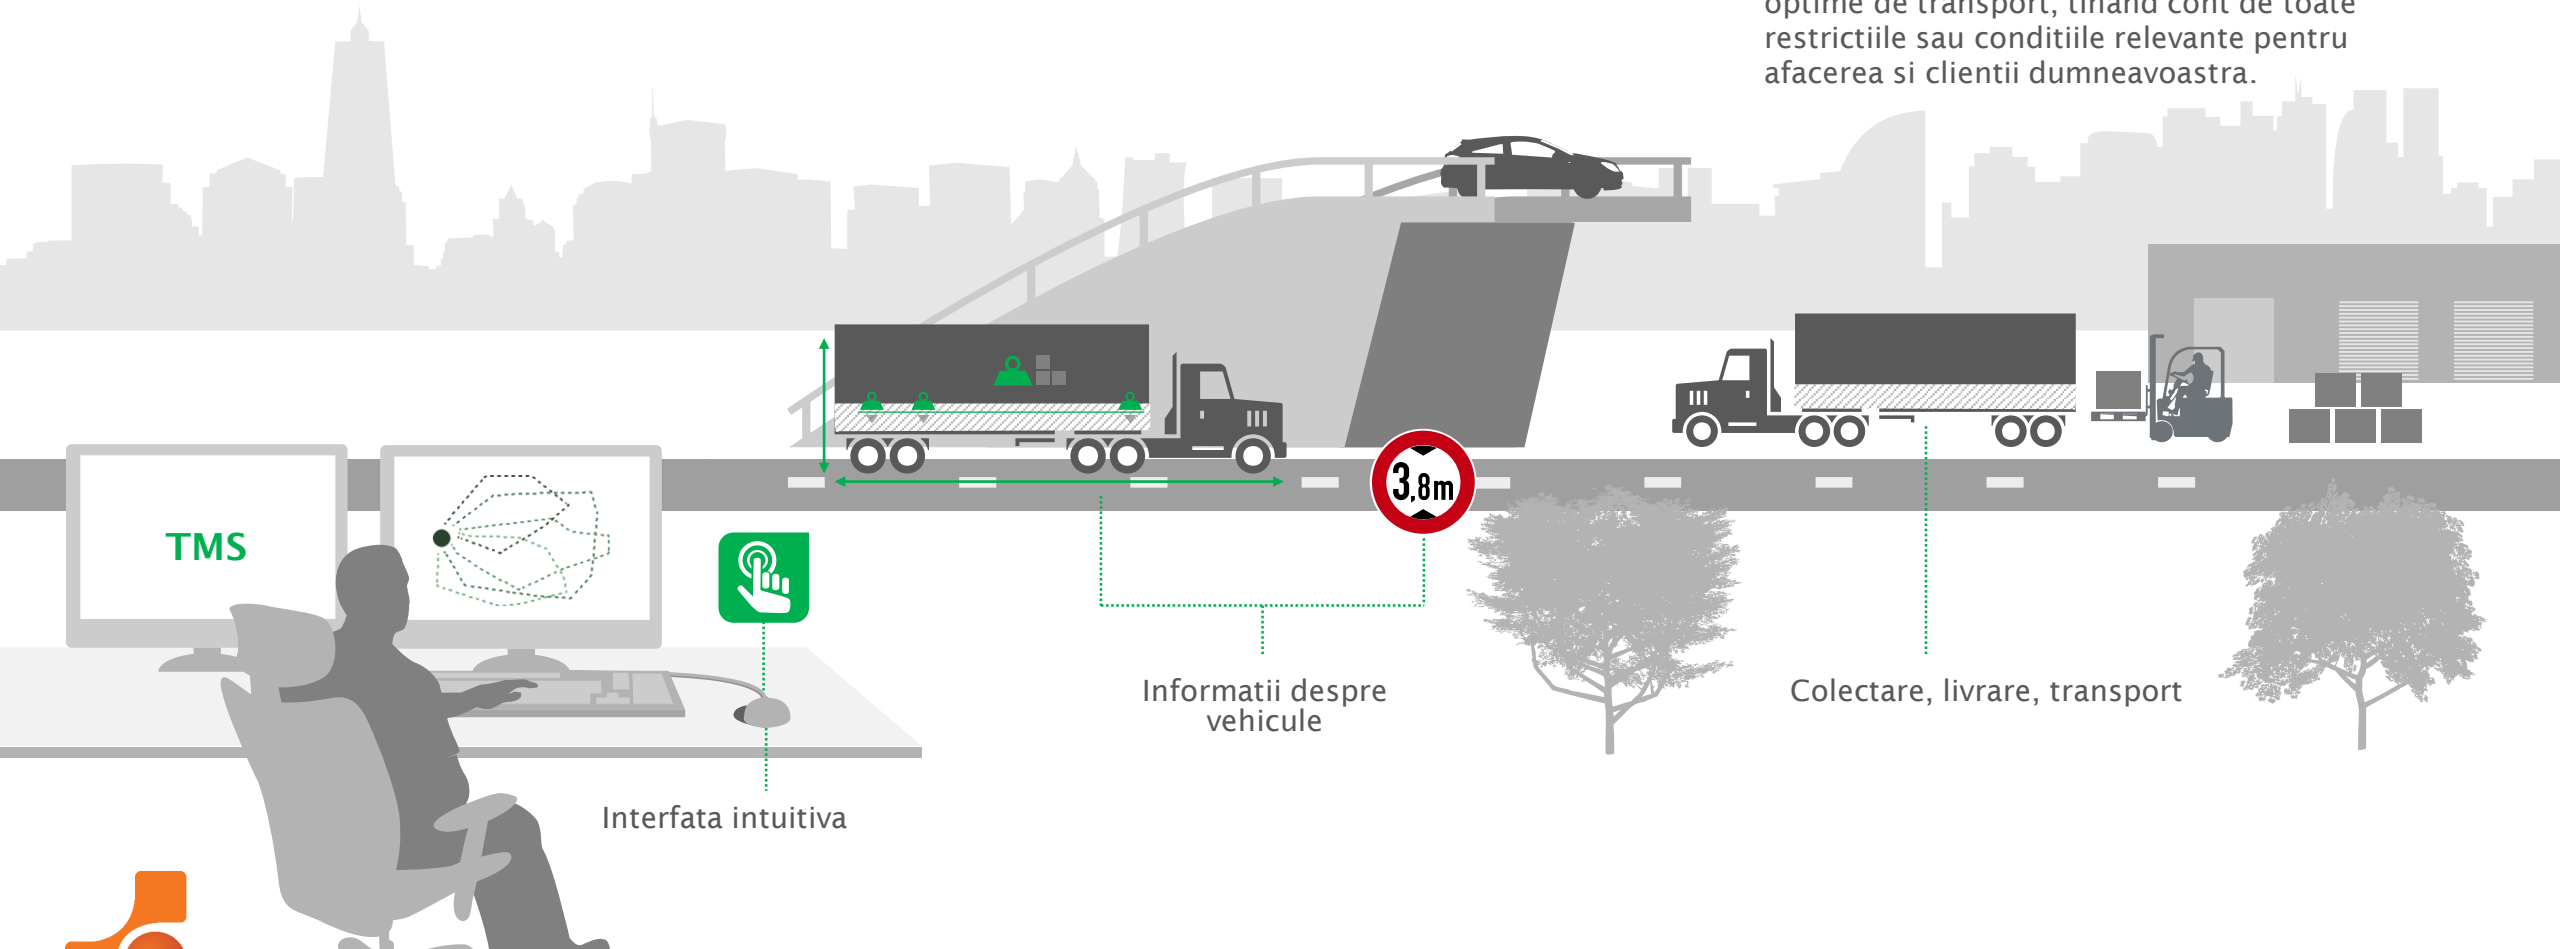

10 motive

pentru utilizarea solutiei

TMS de la Senior Software

1. REDUCEREA COSTURILOR PRIN OPTIMIZAREA RUTELOR

Solutia TMS oferita de Senior Software planifica in mod automat comenzile pe rute optime de transport, tinand cont de toate restrictiile sau conditiile relevante pentru afacerea si clientii dumneavoastra.

Sunt luate in calcul cinci intervale de timp de livrare pe zi/client, avand si posibilitatea stabilirii de marje de toleranta

Restrictii marfa

Informatii la nivel de client

3. SCADEREA TIMPULUI DE PLANIFICARE SI CRESTEREA EFICIENTEI TRANSPORTULUI

7. CONEXIUNE LA SISTEME DE TELEMATICA

Cu solutia TMS de la Senior Software, rutele pot fi transferate catre **sistemele de telematica** si apoi direct catre vehicul.

- › Comunicare transparenta intre sofer si dispecer
- › Informatii despre starea livrarii oferite in timp real
- › Situatii la zi a rutelor si vehiculelor
- › Interventie rapida in caz de deviere de la traseu

8. DETALIILE CALATORIEI SUNT DISPONIBILE INTREGII ORGANIZATII PRIN *TRIP DISPLAY*

Modulul de tip add-on *Trip Display* afiseaza rezultatele obtinute din TMS oriunde in cadrul retelei companiei.

- > Afisarea clara a informatiilor relevante, e.g. calatorii, puncte de livrare, vehicule si date despre momentul livrarii
- > Transparenta datelor in intreaga companie, cum ar fi in zonele de vanzari sau servicii clienti
- > Un proces complet de asistenta clienti, prin furnizarea rapida a informatiilor