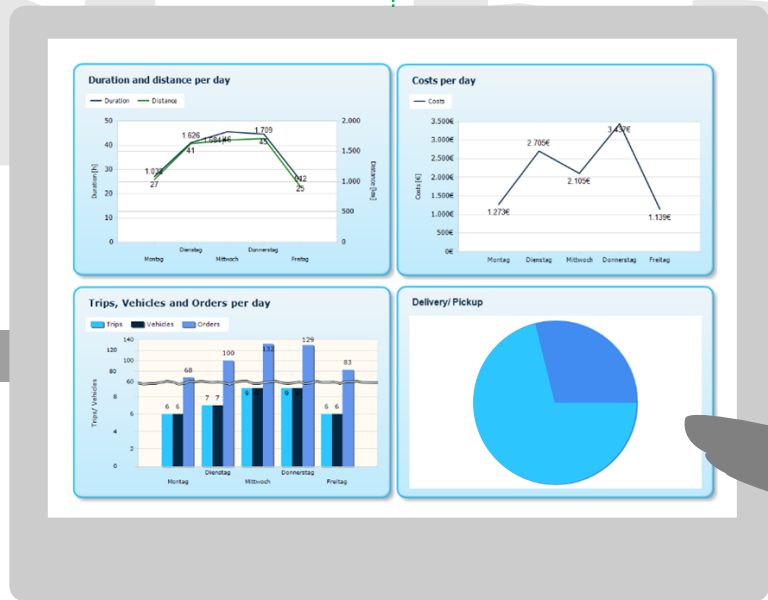

ETA
12:53

ETA
16:30

5. SUPORT IN PLANIFICARE

Timp castigat

Reducerea
costurilor

Procese de planificare
eficiente

Cu solutia TMS de la Senior Software, ai acces foarte usor la **informatiile importante**.

- > Privire de ansamblu asupra datelor, a consecintelor modificarii comenzilor si a alocarii vehiculelor
- > Informatiile sunt stocate si pot fi vizualizate in cadrul solutiei TMS, de catre orice utilizator autorizat

6. INDICATORII POT FI VIZUALIZATI PRIN INTERMEDIUL RAPOARTELOR

Costuri pe kilometru

Durata deplasarii/
costuri fixe

Tarife de transport

Emisii CO2

Costuri vamale actualizate

Prin intermediul solutiei TMS de la Senior Software, puteti crea **rapoarte detaliate** ce va ofera **toti indicatorii necesari evaluarii proceselor de logistica**.

7. CONEXIUNE LA SISTEME DE TELEMATICA

Cu solutia TMS de la Senior Software, rutele pot fi transferate catre **sistemele de telematica** si apoi direct catre vehicul.

- › Comunicare transparenta intre sofer si dispecer
- › Informatii despre starea livrarii oferite in timp real
- › Situatii la zi a rutelor si vehiculelor
- › Interventie rapida in caz de deviere de la traseu

8. DETALIILE CALATORIEI SUNT DISPONIBILE INTREGII ORGANIZATII PRIN *TRIP DISPLAY*

Modulul de tip add-on *Trip Display* afiseaza rezultatele obtinute din TMS oriunde in cadrul retelei companiei.

- > Afisarea clara a informatiilor relevante, e.g. calatorii, puncte de livrare, vehicule si date despre momentul livrarii
- > Transparenta datelor in intreaga companie, cum ar fi in zonele de vanzari sau servicii clienti
- > Un proces complet de asistenta clienti, prin furnizarea rapida a informatiilor