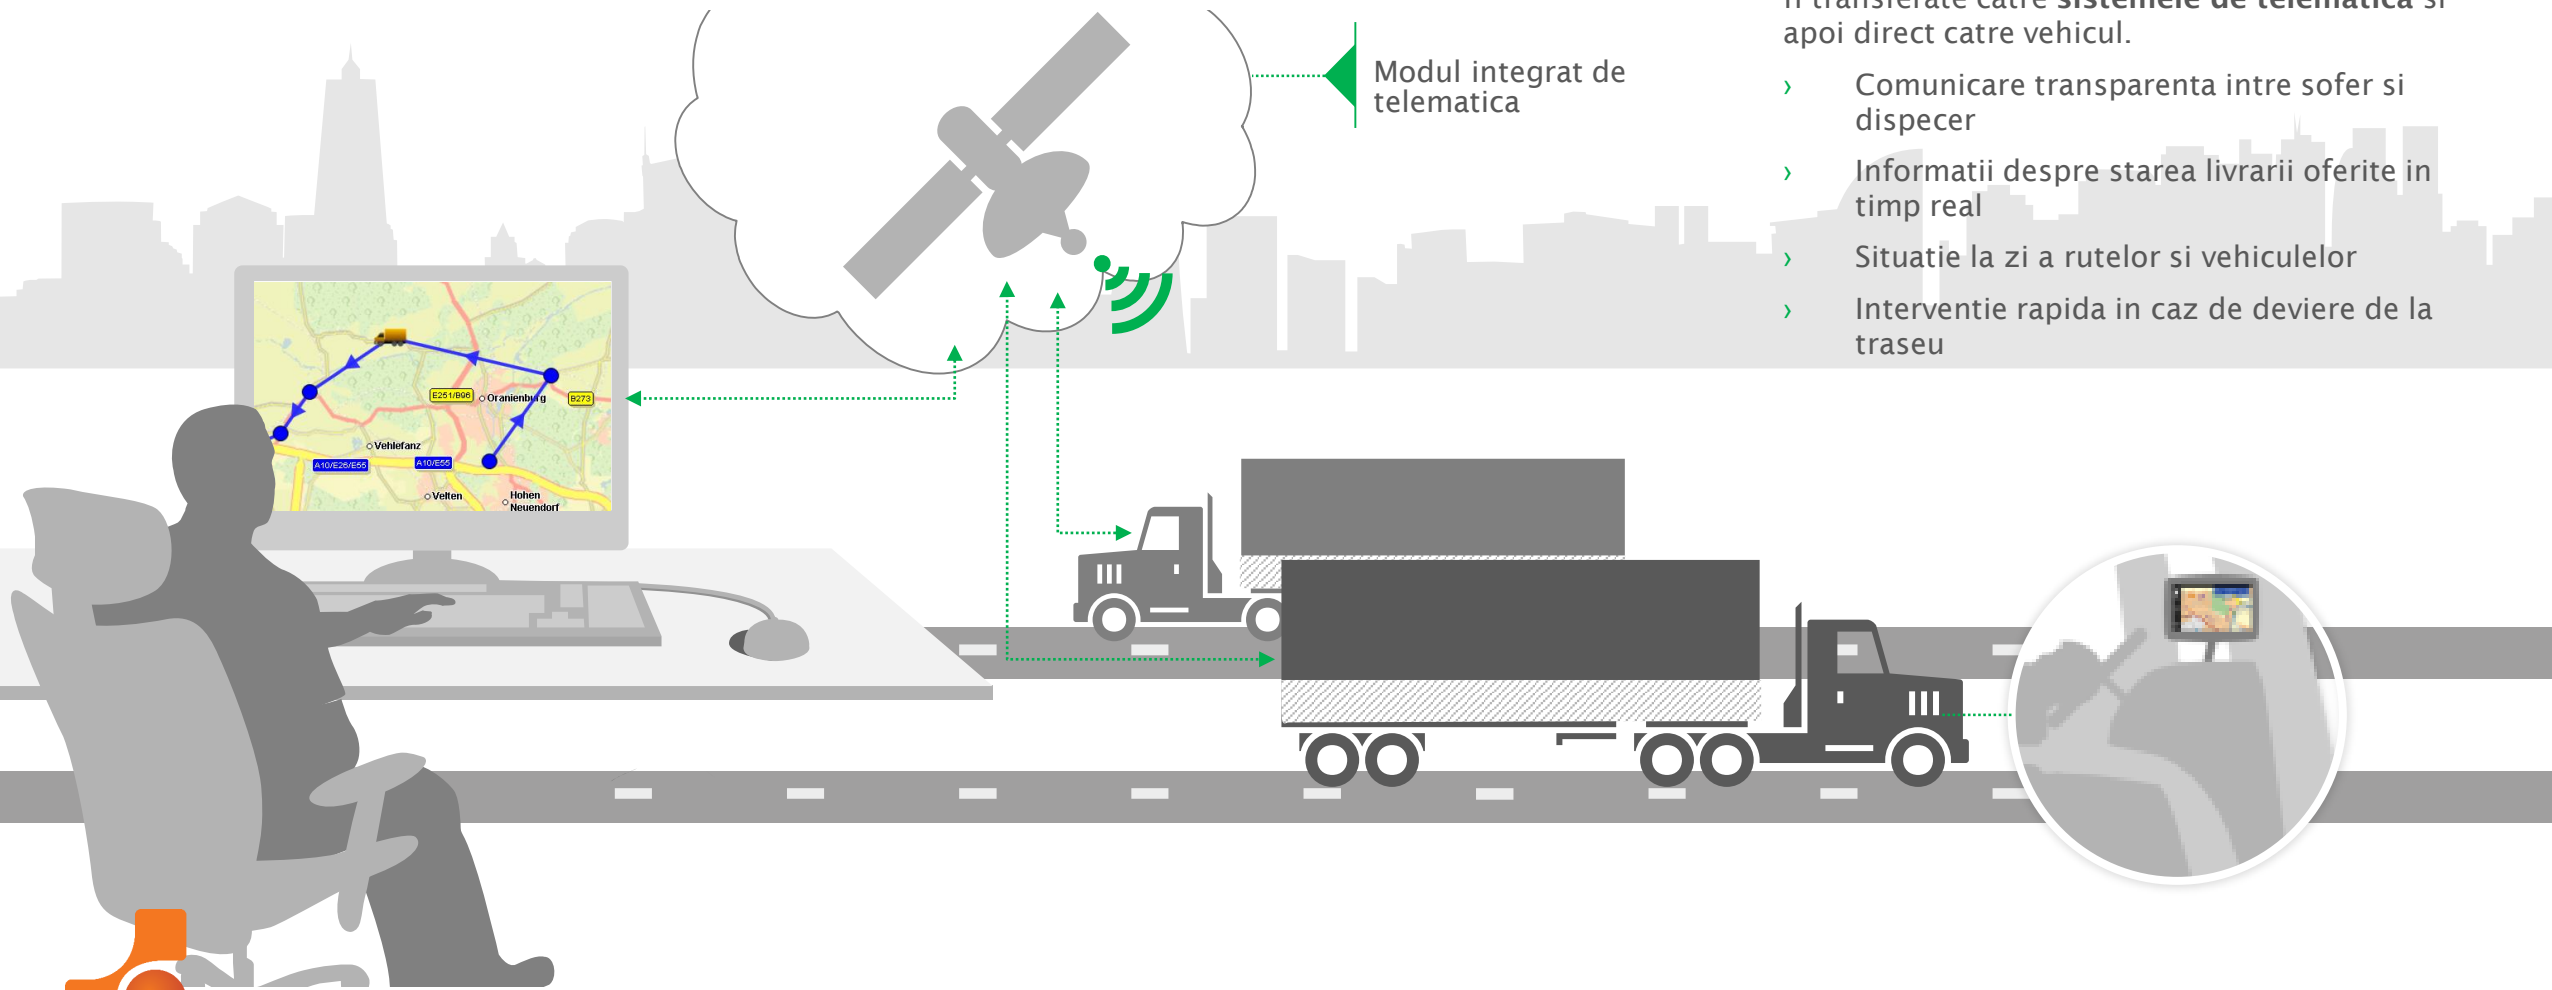

7. CONEXIUNE LA SISTEME DE TELEMATICA

Cu solutia TMS de la Senior Software, rutele pot fi transferate catre **sistemele de telematica** si apoi direct catre vehicul.

- › Comunicare transparenta intre sofer si dispecer
- › Informatii despre starea livrarii oferite in timp real
- › Situatii la zi a rutelor si vehiculelor
- › Interventie rapida in caz de deviere de la traseu