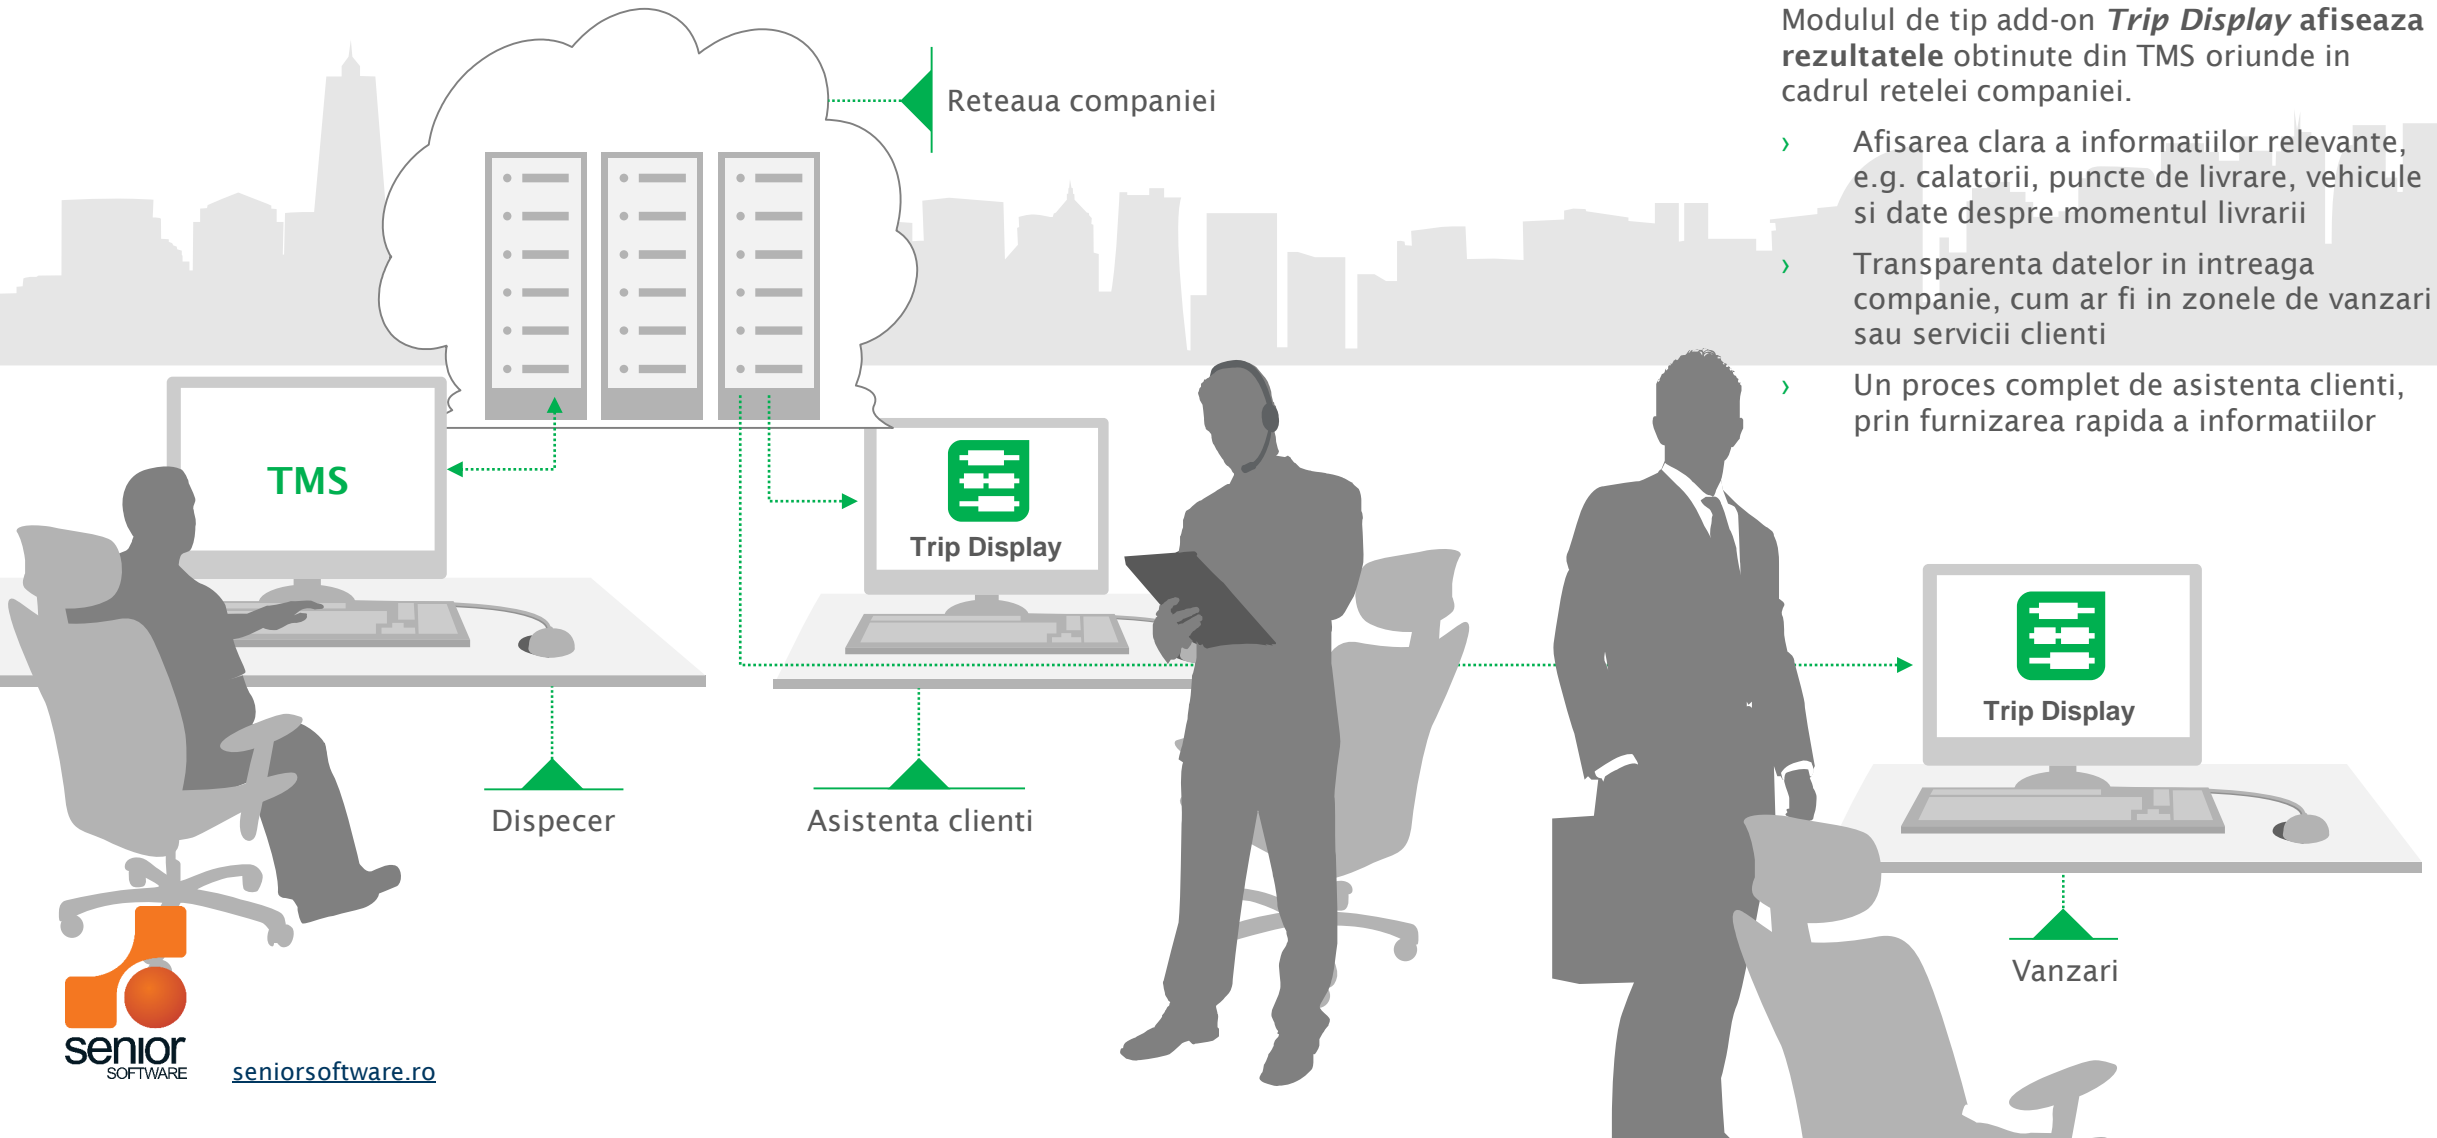

8. DETALIILE CALATORIEI SUNT DISPONIBILE INTREGII ORGANIZATII PRIN *TRIP DISPLAY*

Modulul de tip add-on *Trip Display* afiseaza rezultatele obtinute din TMS oriunde in cadrul retelei companiei.

- > Afisarea clara a informatiilor relevante, e.g. calatorii, puncte de livrare, vehicule si date despre momentul livrarii
- > Transparenta datelor in intreaga companie, cum ar fi in zonele de vanzari sau servicii clienti
- > Un proces complet de asistenta clienti, prin furnizarea rapida a informatiilor